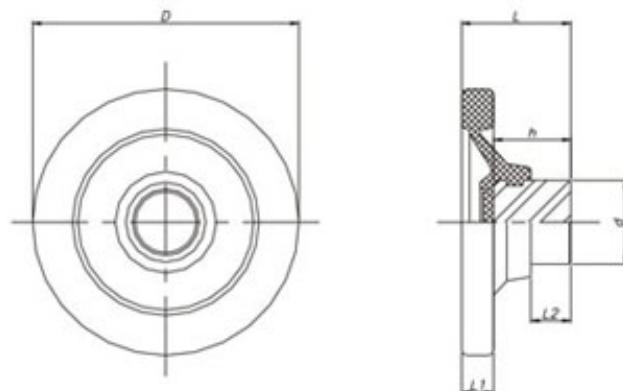

Volante fechado

Tipos: VF

Baqelite

Desenho Técnico

Modelos e Especificações Técnicas

Código	D	L	L1	L2	d	h
VF 100	100	41	12	15	32	30
VF 125	125	47	13	15	32	30
VF 150	150	54	16	15	38	30
VF 175	174	71	19	20	38	44