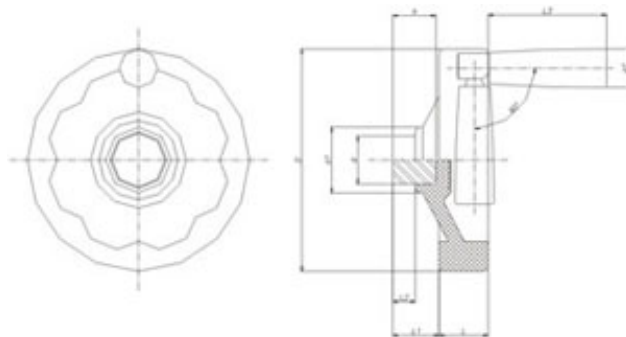

Volante com cabo basculante

Tipos: VCB

Baqelite

Desenho Técnico

Modelos e Especificações Técnicas

Código	D	L	L1	L2	L3	d	d1	d2	h
VCB 150	150	33	31	15	80	32	44	26	30

REI-FIX - Tel. (11) **2602-2626**