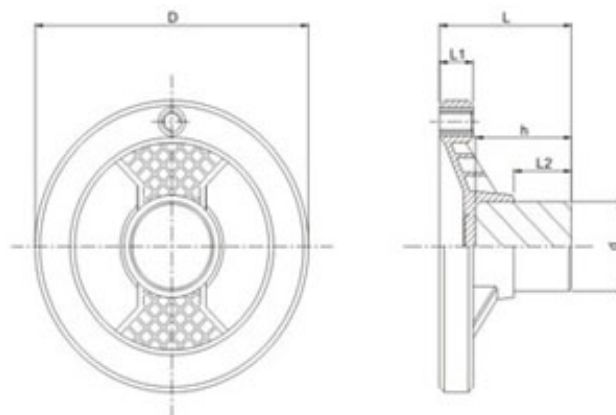

Volante 2 raios sem alma de ferro

Tipos: V2R-SA

Poliamida com Fibra de Vidro / Cubo: Ferro Fundido

Desenho Técnico

Modelos e Especificações Técnicas

Código	D	L	L1	L2	d	h
V2R 96.SA	95	50	12	24	30	38
V2R 116.SA	115	55	14	23	35	41
V2R 141.SA	140	67	15	30	38	52
V2R 161.SA	160	69	18	29	45	51
V2R 186.SA	184	78	20	30	50	58
V2R 216.SA	215	75	20	30	60	55