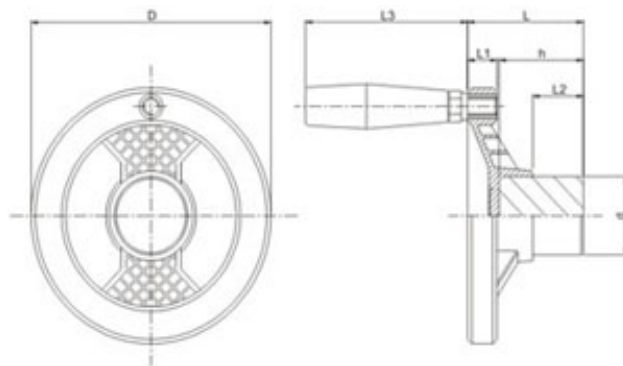

Volante 2 raios sem alma de ferro + cabo giratório

Tipos: V2R-SA+C

Poliamida com Fibra de Vidro / Cubo: Ferro Fundido

Desenho Técnico

Modelos e Especificações Técnicas

Código	D	L	L1	L2	L3	d	h
V2R 96.SA+C	95	50	12	24	58,5	30	38
V2R 116.SA+C	115	55	14	23	77	35	41
V2R 141.SA+C	140	67	15	30	85	38	50
V2R 161.SA+C	160	69	18	29	85	45	51
V2R 186.SA+C	184	78	20	30	103	50	58
V2R 216.SA+C	215	75	20	30	103	60	55