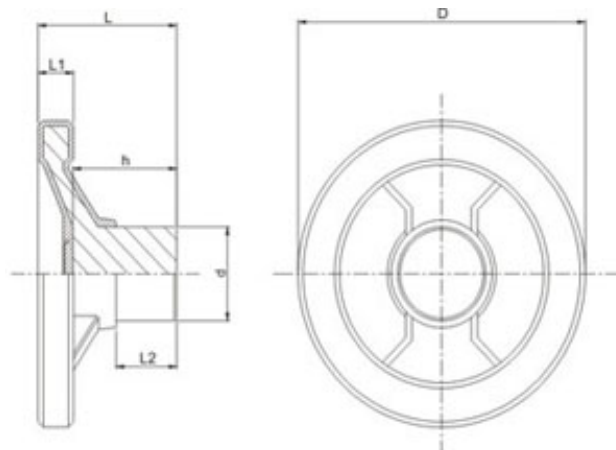

Volante 2 raios com alma de ferro

Tipos: V2R

Ferro Fundido / Revestido em Resina Termoplástica

Desenho Técnico

Modelos e Especificações Técnicas

Código	D	L	L1	L2	d	h
V2R 96	95	50	12	24	30	38
V2R 116	115	55	14	23	35	41
V2R 141	140	66	17	29	38	52
V2R 161	160	69	18	29	45	51
V2R 186	184	78	20	30	50	58
V2R 216	215	75	20	30	60	50