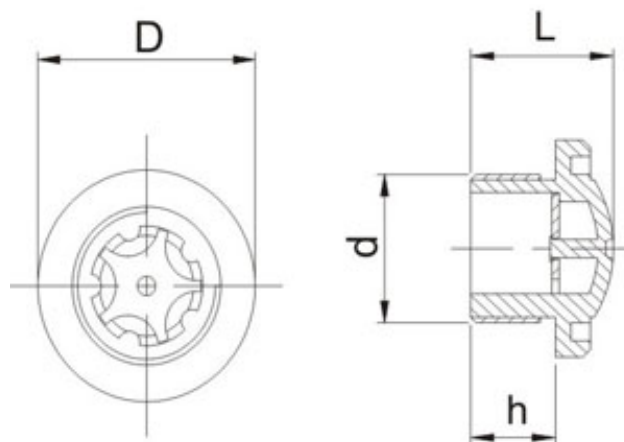

Visor de óleo standard

Tipo: VOT

Acrílico

Desenho Técnico

Modelos e Especificações Técnicas

Código	D	L	h	d
VOT 3018	30	18	11	1/2" BSP-14F
VOT 3518	35	21	10	3/4" BSP-14F
VOT 3924	39	23	10	1" BSP-11F
VOT 4423	45	23	12	1 1/8" BSP-11F