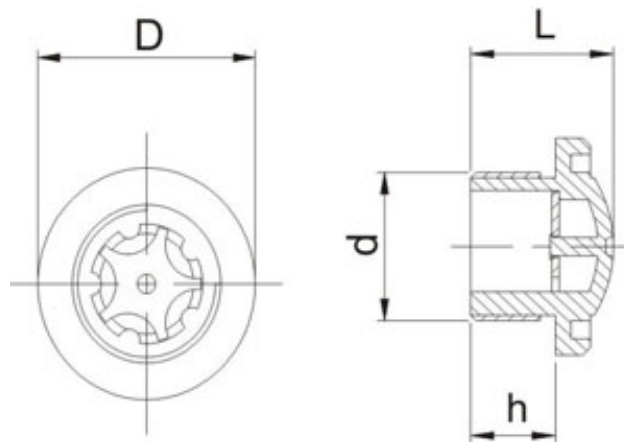

Visor de óleo standard

Tipo: VOT

Acrílico

Desenho Técnico

Modelos e Especificações Técnicas

Código	D	L	h	d
VOT 3018	30	18	11	1/2" BSP-14F
VOT 3518	35	21	10	3/4" BSP-14F
VOT 3924	39	23	10	1" BSP-11F
VOT 4423	45	23	12	1 1/8" BSP-11F