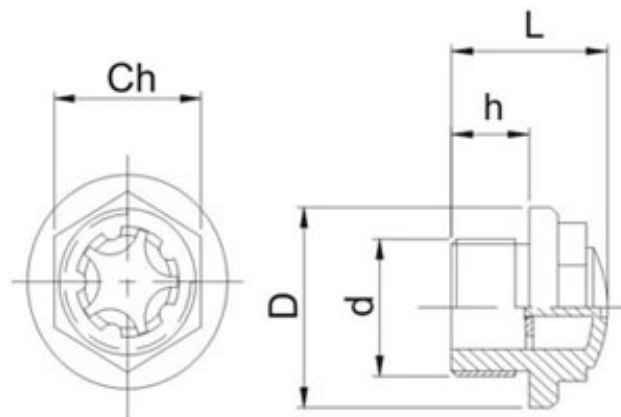

Visor de óleo sextavado

Tipo: VOS

Acrílico

Desenho Técnico

Modelos e Especificações Técnicas

Código	D	L	h	ch	d
VOS 3023	30	22	11	7/8"	1/2" BSP-14F
VOS 3525	35	26	9	1"	3/4" BSP-14F
VOS 3930	39	28	11	1 1/4"	1" BSP-11F
VOS 4430	45	29	12	1 3/8"	1 1/8" BSP-11F