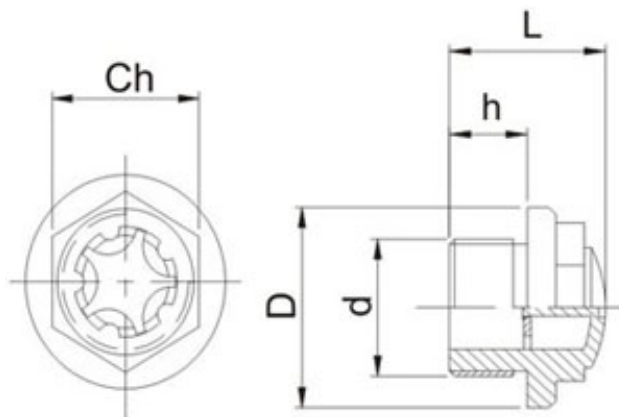

Visor de óleo sextavado

Tipo: VOS

Acrílico

Desenho Técnico

Modelos e Especificações Técnicas

Código	D	L	h	ch	d
VOS 3023	30	22	11	7/8"	1/2" BSP-14F
VOS 3525	35	26	9	1"	3/4" BSP-14F
VOS 3930	39	28	11	1 1/4"	1" BSP-11F
VOS 4430	45	29	12	1 3/8"	1 1/8" BSP-11F