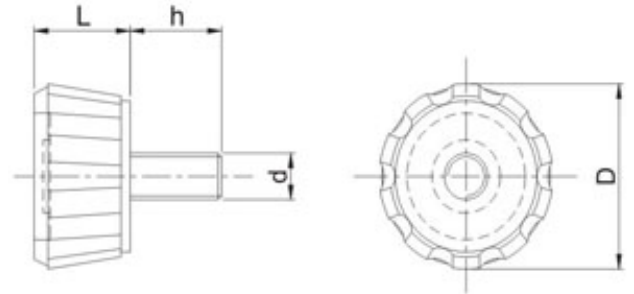

Pé nivelador

Tipo: PNZ

PVC / Rosca Aço Zincado

Desenho Técnico

Modelos e Especificações Técnicas

Código	D	L	h	d
PNZ 2412-1/4"X22	24	12	22	1/4"
PNZ 3821-3/8"X20	38	21	20	3/8"
PNZ 3821-3/8"X14	38	21	14	3/8"

REI-FIX - Tel. (11) **2602-2626**