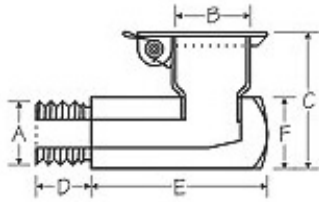

Lubrificador 90° - ou tipo Cachimbo - com Tampa Especial

N°	A	B	C	D	E	F
505	3/16"x32 NF	8,6	16	7	18	5/16"
515	5 mm x 0,8	"	"	"	"	"
525	6 mm x 1	"	"	"	"	"
535	1/4" x 28 NF	"	"	"	"	"
545	1/4" x 32 NEF	"	"	"	"	"
555	5/16" x 18 W	"	"	"	"	"
565	5/16" x 24 NF	"	"	"	"	"
575	5/16" x 32 NEF	"	"	"	"	"
585	8 mm x 1,25	"	"	"	"	"
595	8 mm x 1	"	"	"	"	"
605	1/8" x 28 BSP	11	21	7	19	7/16"
615	1/8" x 27 NPT	"	"	"	"	"
625	3/8" x 24 NF	"	"	"	"	"
635	10 mm x 1	"	"	"	"	"
665	3/8" x 16 W	"	"	"	"	"
675	5/16" x 18 W	"	"	"	"	"
685	5/16" x 24 NF	"	"	"	"	"
As Medidas B.C.D.E. em milímetros (Medidas Aproximadas)						