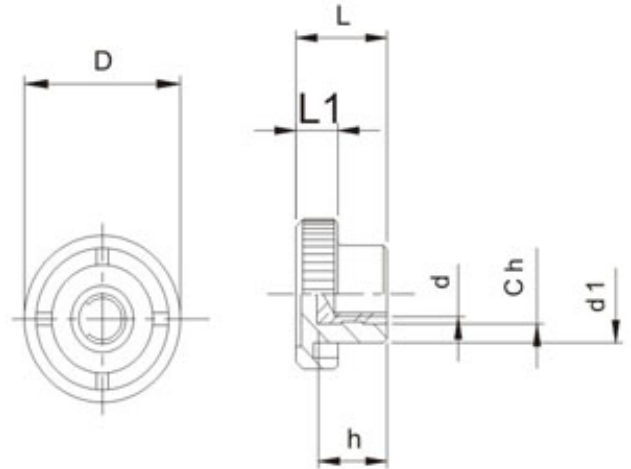

Knob fêmea

Tipo: KF

Baquelite / Rosca Latão

Desenho Técnico

Modelos e Especificações Técnicas

Código	D	L	L1	Ch	d	d1	h
KF 2013-M5	20	13	6	5/16"	M5x0,8	13	8
KF 2013-M6	20	13	6	5/16"	M6x1,00	13	8
KF 2515-M6	25	14	7,5	5/16"	M6x1,00	16	8
KF 2515-M8	25	14	7,5	3/8"	M8x1,25	16	8
KF 3418-M8	34	18	9	1/2"	M8x1,25	20	12
KF 4620-3/8"	46	20	9	1/2"	3/8" UNC-16	24	12