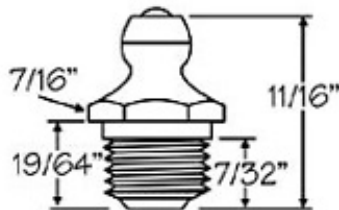

### Graxeiros Rôscas Milímetro

Graxeiros Rôscas Milímetro	
Nº43	M. 6x1

Medidas Aproximadas

Graxeiros Rôscas Milímetro	
Nº42	M. 8x1
Nº47	M. 8x1,25

Medidas Aproximadas

Graxeiros Rôscas Milímetro	
Nº41	M. 10x1
Nº48	M. 10x1,5

Medidas Aproximadas

Graxeiros Rôscas Milímetro	
Nº49	M. 6x1 - 45°

Medidas Aproximadas

**Graxeiros Rôscas Milímetro**

**Nº49-A**

**M. 6x1 - 90°**

Medidas Aproximadas

**Graxeiros Rôscas Milímetro**

**Nº46**

**M. 8x1 - 45°**

Medidas Aproximadas

**Graxeiros Rôscas Milímetro**

**Nº46-A**

**M. 8x1 - 90°**

Medidas Aproximadas

**Graxeiros Rôscas Milímetro**

**Nº44**

**M. 10x1 - 45°**

Medidas Aproximadas

**Graxeiros Rôscas Milímetro**

**Nº44-A**

**M. 10x1 - 90°**

Medidas Aproximadas

**Anel-Ret - Tel. (11) 2602-2626**