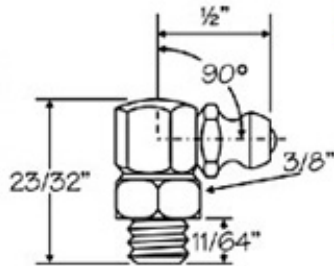

Medidas Aproximadas

Graxeiros Rôscas Milímetro	
Nº49	M. 6x1 - 45°

Medidas Aproximadas

**Graxeiros Rôscas Milímetro**

**Nº49-A**

**M. 6x1 - 90°**

Medidas Aproximadas

**Graxeiros Rôscas Milímetro**

**Nº46**

**M. 8x1 - 45°**

Medidas Aproximadas

**Graxeiros Rôscas Milímetro**

**Nº46-A**

**M. 8x1 - 90°**

Medidas Aproximadas

**Graxeiros Rôscas Milímetro**

**Nº44**

**M. 10x1 - 45°**

Medidas Aproximadas

**Graxeiros Rôscas Milímetro**

**Nº44-A**

**M. 10x1 - 90°**

Medidas Aproximadas

**Anel-Ret - Tel. (11) 2602-2626**