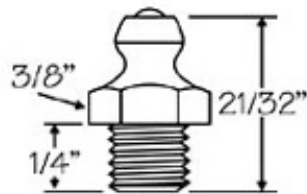

### Graxeiros Rôscas Milímetro

Graxeiros Rôscas Milímetro	
Nº43	M. 6x1

Medidas Aproximadas

Graxeiros Rôscas Milímetro	
Nº42	M. 8x1
Nº47	M. 8x1,25

Medidas Aproximadas

Graxeiros Rôscas Milímetro	
Nº41	M. 10x1
Nº48	M. 10x1,5

Medidas Aproximadas

Graxeiros Rôscas Milímetro	
Nº49	M. 6x1 - 45°

Medidas Aproximadas

**Graxeiros Rôscas Milímetro**

**Nº49-A**

**M. 6x1 - 90°**

Medidas Aproximadas

**Graxeiros Rôscas Milímetro**

**Nº46**

**M. 8x1 - 45°**

Medidas Aproximadas

**Graxeiros Rôscas Milímetro**

**Nº46-A**

**M. 8x1 - 90°**

Medidas Aproximadas

**Graxeiros Rôscas Milímetro**

**Nº44**

**M. 10x1 - 45°**

Medidas Aproximadas

**Graxeiros Rôscas Milímetro**

**Nº44-A**

**M. 10x1 - 90°**

Medidas Aproximadas

**Anel-Ret - Tel. (11) 2602-2626**