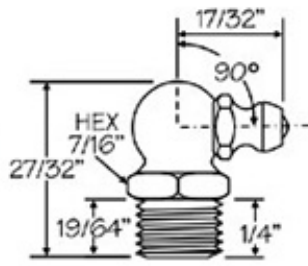

Medidas Aproximadas

Graxeiros Rôscas Milímetro	
Nº49	M. 6x1 - 45°

Medidas Aproximadas

**Graxeiros Rôscas Milímetro**

**Nº49-A**

**M. 6x1 - 90°**

Medidas Aproximadas

**Graxeiros Rôscas Milímetro**

**Nº46**

**M. 8x1 - 45°**

Medidas Aproximadas

**Graxeiros Rôscas Milímetro**

**Nº46-A**

**M. 8x1 - 90°**

Medidas Aproximadas

**Graxeiros Rôscas Milímetro**

**Nº44**

**M. 10x1 - 45°**

Medidas Aproximadas

**Graxeiros Rôscas Milímetro**

**Nº44-A**

**M. 10x1 - 90°**

Medidas Aproximadas

**Anel-Ret - Tel. (11) 2602-2626**