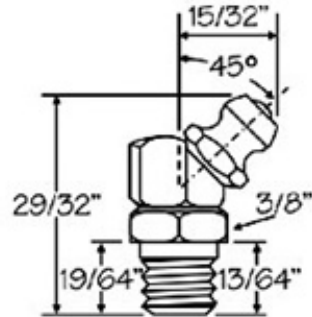

### Graxeiros Rôscas Milímetro

Graxeiros Rôscas Milímetro	
Nº43	M. 6x1

Medidas Aproximadas

Graxeiros Rôscas Milímetro	
Nº42	M. 8x1
Nº47	M. 8x1,25

Medidas Aproximadas

Graxeiros Rôscas Milímetro	
Nº41	M. 10x1
Nº48	M. 10x1,5

Medidas Aproximadas

Graxeiros Rôscas Milímetro	
Nº49	M. 6x1 - 45°

Medidas Aproximadas

**Graxeiros Rôscas Milímetro**

**Nº49-A**

**M. 6x1 - 90°**

Medidas Aproximadas

**Graxeiros Rôscas Milímetro**

**Nº46**

**M. 8x1 - 45°**

Medidas Aproximadas

**Graxeiros Rôscas Milímetro**

**Nº46-A**

**M. 8x1 - 90°**

Medidas Aproximadas

**Graxeiros Rôscas Milímetro**

**Nº44**

**M. 10x1 - 45°**

Medidas Aproximadas

**Graxeiros Rôscas Milímetro**

**Nº44-A**

**M. 10x1 - 90°**

Medidas Aproximadas

**Anel-Ret - Tel. (11) 2602-2626**