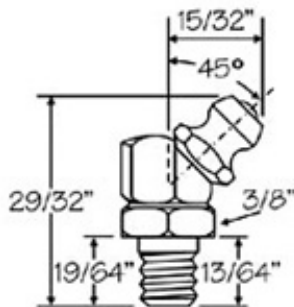

### Graxeiros Rôscas Milímetro

Graxeiros Rôscas Milímetro	
Nº43	M. 6x1

Medidas Aproximadas

Graxeiros Rôscas Milímetro	
Nº42	M. 8x1
Nº47	M. 8x1,25

Medidas Aproximadas

Graxeiros Rôscas Milímetro	
Nº41	M. 10x1
Nº48	M. 10x1,5

Medidas Aproximadas

Graxeiros Rôscas Milímetro	
Nº49	M. 6x1 - 45°

Medidas Aproximadas

**Graxeiros Rôscas Milímetro**

**Nº49-A**

**M. 6x1 - 90°**

Medidas Aproximadas

**Graxeiros Rôscas Milímetro**

**Nº46**

**M. 8x1 - 45°**

Medidas Aproximadas

**Graxeiros Rôscas Milímetro**

**Nº46-A**

**M. 8x1 - 90°**

Medidas Aproximadas

**Graxeiros Rôscas Milímetro**

**Nº44**

**M. 10x1 - 45°**

Medidas Aproximadas

**Graxeiros Rôscas Milímetro**

**Nº44-A**

**M. 10x1 - 90°**

Medidas Aproximadas

**Anel-Ret - Tel. (11) 2602-2626**