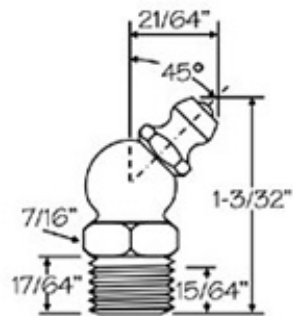

Medidas Aproximadas

Graxeiros Rôscas Milímetro	
Nº49	M. 6x1 - 45°

Medidas Aproximadas

**Graxeiros Rôscas Milímetro**

**Nº49-A**

**M. 6x1 - 90°**

Medidas Aproximadas

**Graxeiros Rôscas Milímetro**

**Nº46**

**M. 8x1 - 45°**

Medidas Aproximadas

**Graxeiros Rôscas Milímetro**

**Nº46-A**

**M. 8x1 - 90°**

Medidas Aproximadas

**Graxeiros Rôscas Milímetro**

**Nº44**

**M. 10x1 - 45°**

Medidas Aproximadas

**Graxeiros Rôscas Milímetro**

**Nº44-A**

**M. 10x1 - 90°**

Medidas Aproximadas

**Anel-Ret - Tel. (11) 2602-2626**