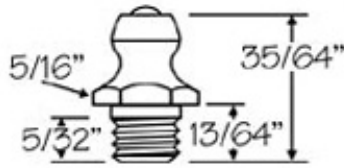

### Graxeiros Rôscas Milímetro

Graxeiros Rôscas Milímetro	
Nº43	M. 6x1

Medidas Aproximadas

Graxeiros Rôscas Milímetro	
Nº42	M. 8x1
Nº47	M. 8x1,25

Medidas Aproximadas

Graxeiros Rôscas Milímetro	
Nº41	M. 10x1
Nº48	M. 10x1,5

Medidas Aproximadas

Graxeiros Rôscas Milímetro	
Nº49	M. 6x1 - 45°

Medidas Aproximadas

**Graxeiros Rôscas Milímetro**

**Nº49-A**

**M. 6x1 - 90°**

Medidas Aproximadas

**Graxeiros Rôscas Milímetro**

**Nº46**

**M. 8x1 - 45°**

Medidas Aproximadas

**Graxeiros Rôscas Milímetro**

**Nº46-A**

**M. 8x1 - 90°**

Medidas Aproximadas

**Graxeiros Rôscas Milímetro**

**Nº44**

**M. 10x1 - 45°**

Medidas Aproximadas

**Graxeiros Rôscas Milímetro**

**Nº44-A**

**M. 10x1 - 90°**

Medidas Aproximadas

**Anel-Ret - Tel. (11) 2602-2626**