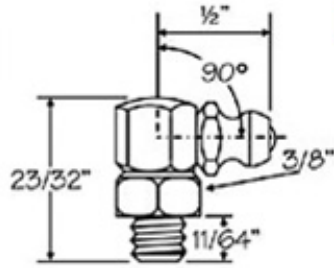

### Graxeiros Rôscas Milímetro

Graxeiros Rôscas Milímetro	
Nº43	M. 6x1

Medidas Aproximadas

Graxeiros Rôscas Milímetro	
Nº42	M. 8x1
Nº47	M. 8x1,25

Medidas Aproximadas

Graxeiros Rôscas Milímetro	
Nº41	M. 10x1
Nº48	M. 10x1,5

Medidas Aproximadas

Graxeiros Rôscas Milímetro	
Nº49	M. 6x1 - 45°

Medidas Aproximadas

**Graxeiros Rôscas Milímetro**

**Nº49-A**

**M. 6x1 - 90°**

Medidas Aproximadas

**Graxeiros Rôscas Milímetro**

**Nº46**

**M. 8x1 - 45°**

Medidas Aproximadas

**Graxeiros Rôscas Milímetro**

**Nº46-A**

**M. 8x1 - 90°**

Medidas Aproximadas

**Graxeiros Rôscas Milímetro**

**Nº44**

**M. 10x1 - 45°**

Medidas Aproximadas

**Graxeiros Rôscas Milímetro**

**Nº44-A**

**M. 10x1 - 90°**

Medidas Aproximadas

**Anel-Ret - Tel. (11) 2602-2626**