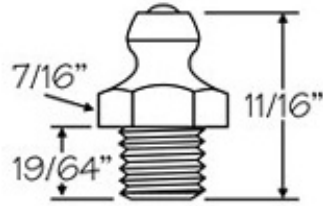

Graxeiros Rôscas BSP

Graxeiros Rôscas BSP

N°13-A

1/8" - BSP

Medidas Aproximadas

Graxeiros Rôscas BSP

N°14-A

1/4" - BSP

Medidas Aproximadas

Graxeiros Rôscas BSP

N°23-A

1/8" - BSP 30°

Medidas Aproximadas

Graxeiros Rôscas BSP

N°23-BA

1/8" - BSP 45°

Medidas Aproximadas

Graxeiros Rôscas BSP

N°23-DA

1/8" - BSP 90°

Medidas Aproximadas

Graxeiros Rôscas BSP

N°23-CA

1/8" - BSP 65°

Medidas Aproximadas

Graxeiros Rôscas BSP

N°25-CA

1/4" - BSP - 67,5°

N°25-BA

1/4" - BSP - 45°

N°25-DA

1/4" - BSP - 90°