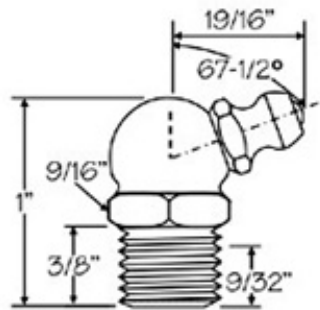

Medidas Aproximadas

Graxeiros Rôscas BSP

N°23-A

1/8" - BSP 30°

Medidas Aproximadas

Graxeiros Rôscas BSP

N°23-BA

1/8" - BSP 45°

Medidas Aproximadas

Graxeiros Rôscas BSP

N°23-DA

1/8" - BSP 90°

Medidas Aproximadas

Graxeiros Rôscas BSP

N°23-CA

1/8" - BSP 65°

Medidas Aproximadas

Graxeiros Rôscas BSP

N°25-CA

1/4" - BSP - 67,5°

N°25-BA

1/4" - BSP - 45°

N°25-DA

1/4" - BSP - 90°

Medidas Aproximadas