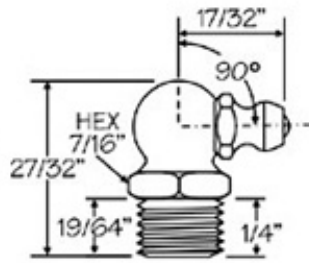

Medidas Aproximadas

Graxeiros Rôscas BSP

N°23-A

1/8" - BSP 30°

Medidas Aproximadas

Graxeiros Rôscas BSP

N°23-BA

1/8" - BSP 45°

Medidas Aproximadas

Graxeiros Rôscas BSP

N°23-DA

1/8" - BSP 90°

Medidas Aproximadas

Graxeiros Rôscas BSP

N°23-CA

1/8" - BSP 65°

Medidas Aproximadas

Graxeiros Rôscas BSP

N°25-CA

1/4" - BSP - 67,5°

N°25-BA

1/4" - BSP - 45°

N°25-DA

1/4" - BSP - 90°