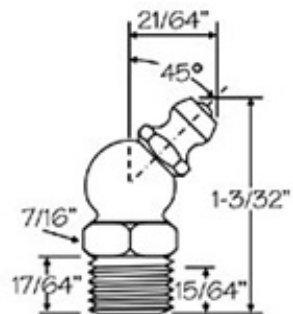

Medidas Aproximadas

Graxeiros Rôscas BSP

N°23-A

1/8" - BSP 30°

Medidas Aproximadas

Graxeiros Rôscas BSP

N°23-BA

1/8" - BSP 45°

Medidas Aproximadas

Graxeiros Rôscas BSP

N°23-DA

1/8" - BSP 90°

Medidas Aproximadas

Graxeiros Rôscas BSP

N°23-CA

1/8" - BSP 65°

Medidas Aproximadas

Graxeiros Rôscas BSP

N°25-CA

1/4" - BSP - 67,5°

N°25-BA

1/4" - BSP - 45°

N°25-DA

1/4" - BSP - 90°

Medidas Aproximadas