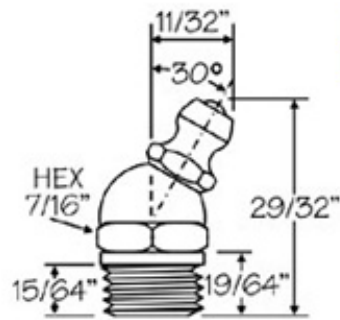

Graxeiros Rôscas BSP

Graxeiros Rôscas BSP

N°13-A

1/8" - BSP

Medidas Aproximadas

Graxeiros Rôscas BSP

N°14-A

1/4" - BSP

Medidas Aproximadas

Graxeiros Rôscas BSP

N°23-A

1/8" - BSP 30°

Medidas Aproximadas

Graxeiros Rôscas BSP

N°23-BA

1/8" - BSP 45°

Medidas Aproximadas

Graxeiros Rôscas BSP

N°23-DA

1/8" - BSP 90°

Medidas Aproximadas

Graxeiros Rôscas BSP

N°23-CA

1/8" - BSP 65°

Medidas Aproximadas

Graxeiros Rôscas BSP

N°25-CA

1/4" - BSP - 67,5°

N°25-BA

1/4" - BSP - 45°

N°25-DA

1/4" - BSP - 90°