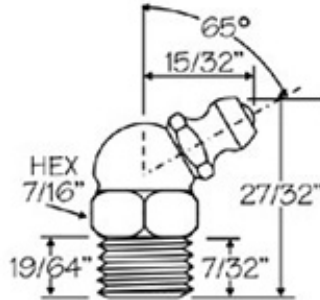

Medidas Aproximadas

Graxeiros Rôscas BSP

N°23-A

1/8" - BSP 30°

Medidas Aproximadas

Graxeiros Rôscas BSP

N°23-BA

1/8" - BSP 45°

Medidas Aproximadas

Graxeiros Rôscas BSP

N°23-DA

1/8" - BSP 90°

Medidas Aproximadas

Graxeiros Rôscas BSP

N°23-CA

1/8" - BSP 65°

Medidas Aproximadas

Graxeiros Rôscas BSP

N°25-CA

1/4" - BSP - 67,5°

N°25-BA

1/4" - BSP - 45°

N°25-DA

1/4" - BSP - 90°

Medidas Aproximadas