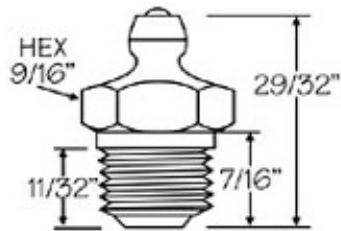

Graxeiros Rôscas BSP

Graxeiros Rôscas BSP

N°13-A

1/8" - BSP

Medidas Aproximadas

Graxeiros Rôscas BSP

N°14-A

1/4" - BSP

Medidas Aproximadas

Graxeiros Rôscas BSP

N°23-A

1/8" - BSP 30°

Medidas Aproximadas

Graxeiros Rôscas BSP

N°23-BA

1/8" - BSP 45°

Medidas Aproximadas

Graxeiros Rôscas BSP

N°23-DA

1/8" - BSP 90°

Medidas Aproximadas

Graxeiros Rôscas BSP

N°23-CA

1/8" - BSP 65°

Medidas Aproximadas

Graxeiros Rôscas BSP

N°25-CA

1/4" - BSP - 67,5°

N°25-BA

1/4" - BSP - 45°

N°25-DA

1/4" - BSP - 90°