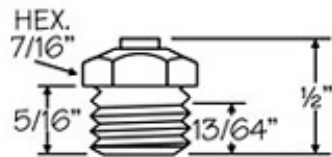

Graxeiros Especiais

Graxeiros Especiais
N°250-A **1/8" - NPTF Fêmea**

Medidas Aproximadas

Graxeiros Especiais
N°840 **1/4"**

Medidas Aproximadas

Graxeiros Especiais
N°850 **1/8" - PTF**
N. ALEMITE - 47.200

Medidas Aproximadas

Graxeiros Especiais
N°645 **1/4"**

Medidas Aproximadas

Graxeiros Especiais

Nº650

5/16"

Medidas Aproximadas

REI-FIX - Tel. (11) 2602-2626