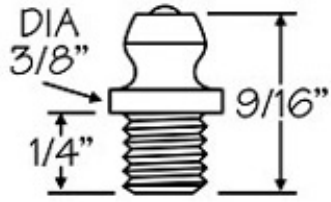

Graxeiros Especiais

Graxeiros Especiais
N°250-A **1/8" - NPTF Fêmea**

Medidas Aproximadas

Graxeiros Especiais
N°840 **1/4"**

Medidas Aproximadas

Graxeiros Especiais
N°850 **1/8" - PTF**
N. ALEMITE - 47.200

Medidas Aproximadas

Graxeiros Especiais
N°645 **1/4"**

Medidas Aproximadas

Graxeiros Especiais

Nº650

5/16"

Medidas Aproximadas

REI-FIX - Tel. (11) 2602-2626