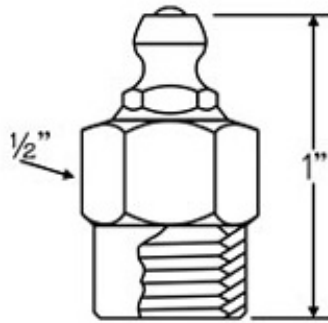

Graxeiros Especiais

Graxeiros Especiais
N°250-A **1/8" - NPTF Fêmea**

Medidas Aproximadas

Graxeiros Especiais
N°840 **1/4"**

Medidas Aproximadas

Graxeiros Especiais
N°850 **1/8" - PTF**
N. ALEMITE - 47.200

Medidas Aproximadas

Graxeiros Especiais
N°645 **1/4"**

Medidas Aproximadas

Graxeiros Especiais

Nº650

5/16"

Medidas Aproximadas

REI-FIX - Tel. (11) 2602-2626