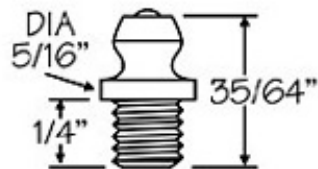

Graxeiros Especiais

Graxeiros Especiais
N°250-A **1/8" - NPTF Fêmea**

Medidas Aproximadas

Graxeiros Especiais
N°840 **1/4"**

Medidas Aproximadas

Graxeiros Especiais
N°850 **1/8" - PTF**
N. ALEMITE - 47.200

Medidas Aproximadas

Graxeiros Especiais
N°645 **1/4"**

Medidas Aproximadas

Graxeiros Especiais

Nº650

5/16"

Medidas Aproximadas

REI-FIX - Tel. (11) 2602-2626