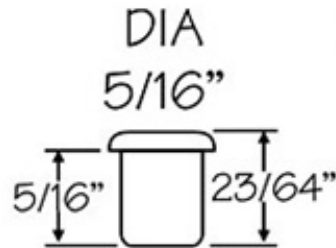

Graxeiros Especiais

Graxeiros Especiais
N°250-A **1/8" - NPTF Fêmea**

Medidas Aproximadas

Graxeiros Especiais
N°840 **1/4"**

Medidas Aproximadas

Graxeiros Especiais
N°850 **1/8" - PTF**
N. ALEMITE - 47.200

Medidas Aproximadas

Graxeiros Especiais
N°645 **1/4"**

Medidas Aproximadas

Graxeiros Especiais

Nº650

5/16"

Medidas Aproximadas

REI-FIX - Tel. (11) 2602-2626