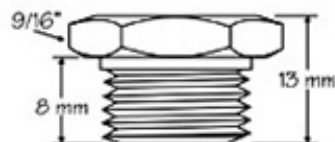

Graxeiros Escarrilhadas (Côncavas)

Graxeiros Escarrilhadas (Côncava) - DIN 3405

Nº 1/4" NF

Medidas Aproximadas

Graxeiros Escarrilhadas (Côncava) - DIN 3405

Nº 1/8" Gás

Medidas Aproximadas

Graxeiros Escarrilhadas (Côncava) - DIN 3405

Nº M. 8x1

Medidas Aproximadas

Graxeiros Escarrilhadas (Côncava) - DIN 3405

Nº 1/4" Gás

Medidas Aproximadas

Medidas (Com Rôscas)	
M6 x 1	5/16" NF
M8 x 1	1/8" NPT
M10 x 1	1/8" BSP
M10 x 1,5	1/4" NPT
1/4" NF	1/4" BSP