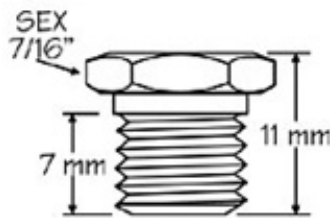

Graxeiros Escarrilhadas (Côncavas)

Graxeiros Escarrilhadas (Côncava) - DIN 3405

Nº 1/4" NF

Medidas Aproximadas

Graxeiros Escarrilhadas (Côncava) - DIN 3405

Nº 1/8" Gás

Medidas Aproximadas

Graxeiros Escarrilhadas (Côncava) - DIN 3405

Nº M. 8x1

Medidas Aproximadas

Graxeiros Escarrilhadas (Côncava) - DIN 3405

Nº 1/4" Gás

Medidas Aproximadas

Medidas (Com Rôscas)	
M6 x 1	5/16" NF
M8 x 1	1/8" NPT
M10 x 1	1/8" BSP
M10 x 1,5	1/4" NPT
1/4" NF	1/4" BSP