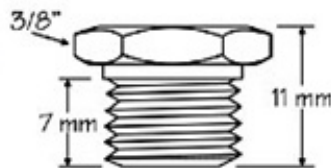

Graxeiros Escarrilhadas (Côncavas)

Graxeiros Escarrilhadas (Côncava) - DIN 3405

Nº 1/4" NF

Medidas Aproximadas

Graxeiros Escarrilhadas (Côncava) - DIN 3405

Nº 1/8" Gás

Medidas Aproximadas

Graxeiros Escarrilhadas (Côncava) - DIN 3405

Nº M. 8x1

Medidas Aproximadas

Graxeiros Escarrilhadas (Côncava) - DIN 3405

Nº 1/4" Gás

Medidas Aproximadas

Medidas (Com Rôscas)	
M6 x 1	5/16" NF
M8 x 1	1/8" NPT
M10 x 1	1/8" BSP
M10 x 1,5	1/4" NPT
1/4" NF	1/4" BSP