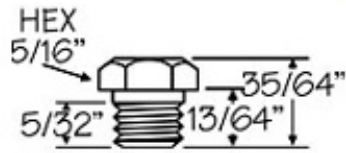

Graxeiros Escarrilhadas (Côncavas)

Graxeiros Escarrilhadas (Côncava) - DIN 3405

Nº 1/4" NF

Medidas Aproximadas

Graxeiros Escarrilhadas (Côncava) - DIN 3405

Nº 1/8" Gás

Medidas Aproximadas

Graxeiros Escarrilhadas (Côncava) - DIN 3405

Nº M. 8x1

Medidas Aproximadas

Graxeiros Escarrilhadas (Côncava) - DIN 3405

Nº 1/4" Gás

Medidas Aproximadas

Medidas (Com Rôscas)	
M6 x 1	5/16" NF
M8 x 1	1/8" NPT
M10 x 1	1/8" BSP
M10 x 1,5	1/4" NPT
1/4" NF	1/4" BSP