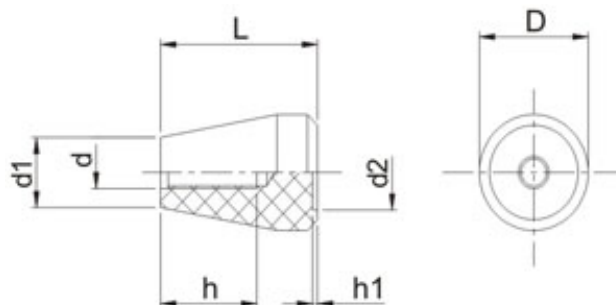

Cabo standard

Tipo: CST

Baquelite

Desenho Técnico

Modelos e Especificações Técnicas

Código	D	L	d	d1	d2	h	h1
CST2229-M6	22	29	M6x1	13	14	19	1
CST2536-M8	25	36	M8x1,25	17	17	23	2
CST2536-M10	25	36	M10x1,5	17	17	23	2
CST2536-5/16"	25	36	5/16" UNC-18	17	17	23	2
CST2536-3/8"	25	36	3/8" UNC-16	17	17	23	2
CST3041-M10	30	41	M10x1,5	18	20	25	2,5
CST3041-3/8"	30	41	3/8" UNC-16	18	20	25	2,5
CST3642-1/2"	36	42	1/2" W-12	21	25	27	3
CST3568-M10	35	68	M10x1,5	19	25	50	3