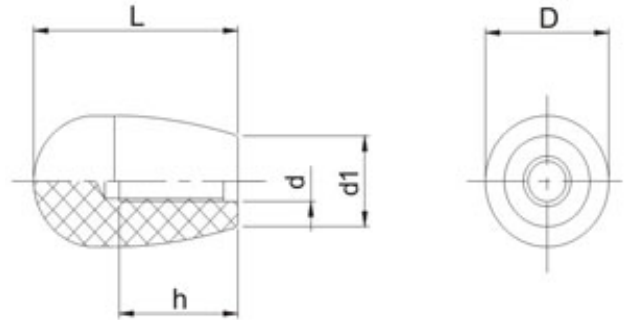

Cabo oval

Tipo: CO

Baqelite

Desenho Técnico

Modelos e Especificações Técnicas

Código	D	L	d	d1	h
CO2032-5/16	20	32	5/16-UNC-18	18	20
CO2643-M8	26	43	M8x1,25	18	23
CO2643-1/4"	26	43	1/4" UNC-20	18	23
CO2643-3/8"	26	43	3/8-UNC-16	18	23