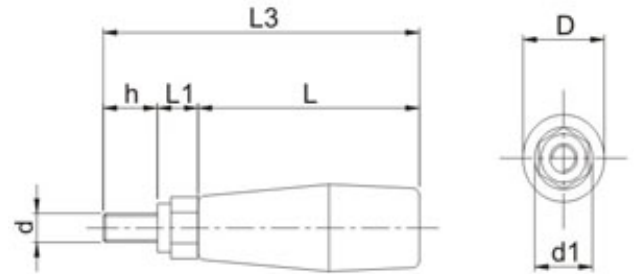

Cabo giratório

Tipo: CG

Polipropileno

Desenho Técnico

Modelos e Especificações Técnicas

Código	D	L	L1	h	L3	d	d1
CG 1848	18	49	9,5	9,5	68	M6x1,0	13
CG 2067	19	67	10	12	89	M8x1,25	14
CG 2274	22	73,5	11,5	13	98	M8x1,25	15
CG 2789	27	89,5	13,5	15	118	M10x1,5	19,5
CG 30105	29	105	17	18	141	M12x1,75	20,5