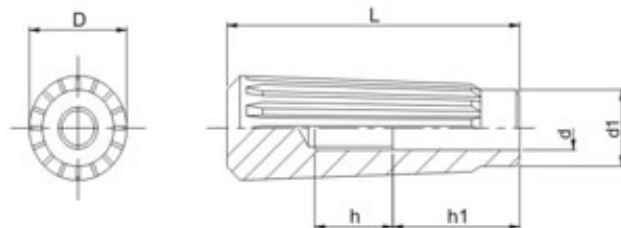

Cabo estriado

Tipo: CE

Baqelite

Desenho Técnico

Modelos e Especificações Técnicas

Código	D	L	d	d1	h	h1
CE90-1/2"	30	90	1/2" W-12	22	30	37
CE100-1/2"	34	101	1/2" W-12	26	36	36

REI-FIX - Tel. (11) **2602-2626**