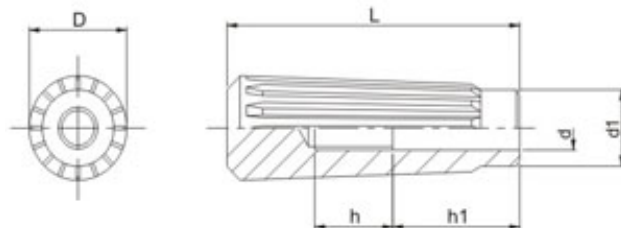

Cabo estriado

Tipo: CE

Baqelite

Desenho Técnico

Modelos e Especificações Técnicas

Código	D	L	d	d1	h	h1
CE90-1/2"	30	90	1/2" W-12	22	30	37
CE100-1/2"	34	101	1/2" W-12	26	36	36

REI-FIX - Tel. (11) **3311-2690**