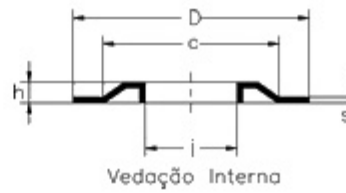

Anéis Nilos JV

SÉRIE 12

JV

Ref.			Ref.						
Rolam.	d	D	B	Anéis Nilos	i	D	c	s	h
1200	10	30	9	1200 JV	14,4	30	24	0,3	1,8
1201	12	32	10	1201 JV	16,4	32	26	0,3	1,8
1202	15	35	11	1202 JV	17,3	35	27	0,3	2
1203	17	40	12	1203 JV	21,5	40	31	0,3	2
1204	20	47	14	1204 JV	25,7	47	37	0,3	2
1205	25	52	15	1205 JV	28	52	42	0,3	2,5
1206	30	62	16	1206 JV	36,3	62	47	0,3	2,5
1207	35	72	17	1207 JV	43	72	56	0,3	2,5
1208	40	80	18	1208 JV	48	80	62	0,3	3
1209	45	85	19	1209 JV	53	85	68	0,3	3
1210	50	90	20	1210 JV	57,5	90	73	0,3	3
1211	55	100	21	1211 JV	64,5	100	80	0,3	3
1212	60	110	22	1212 JV	70	110	85	0,3	3
1213	65	120	23	1213 JV	74,5	120	95	0,3	3
1214	70	125	24	1214 JV	79,5	125	102	0,3	3,5
1215	75	130	25	1215 JV	85	130	105	0,5	3,5
1216	80	140	26	1216 JV	92	140	112	0,5	3,5
1217	85	150	28	1217 JV	98	150	125	0,5	3,5
1218	90	160	30	1218 JV	103	160	125	0,5	3,5
1219	95	170	32	1219 JV	110	170	137	0,5	3,5
1220	100	180	34	1220 JV	115	180	145	0,5	4
1221	105	190	36	1221 JV	119,5	190	158	0,5	4
1222	110	200	38	1222 JV	125,5	200	165	0,5	4