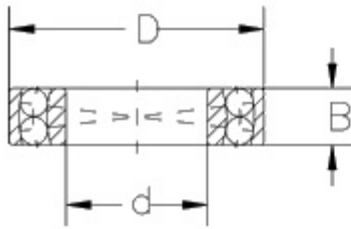

Anéis Nilos JV

SÉRIE 12

JV

Ref.			Ref.						
Rolam.	d	D	B	Anéis Nilos	i	D	c	s	h
1200	10	30	9	1200 JV	14,4	30	24	0,3	1,8
1201	12	32	10	1201 JV	16,4	32	26	0,3	1,8
1202	15	35	11	1202 JV	17,3	35	27	0,3	2
1203	17	40	12	1203 JV	21,5	40	31	0,3	2
1204	20	47	14	1204 JV	25,7	47	37	0,3	2
1205	25	52	15	1205 JV	28	52	42	0,3	2,5
1206	30	62	16	1206 JV	36,3	62	47	0,3	2,5
1207	35	72	17	1207 JV	43	72	56	0,3	2,5
1208	40	80	18	1208 JV	48	80	62	0,3	3
1209	45	85	19	1209 JV	53	85	68	0,3	3
1210	50	90	20	1210 JV	57,5	90	73	0,3	3
1211	55	100	21	1211 JV	64,5	100	80	0,3	3
1212	60	110	22	1212 JV	70	110	85	0,3	3
1213	65	120	23	1213 JV	74,5	120	95	0,3	3
1214	70	125	24	1214 JV	79,5	125	102	0,3	3,5
1215	75	130	25	1215 JV	85	130	105	0,5	3,5
1216	80	140	26	1216 JV	92	140	112	0,5	3,5
1217	85	150	28	1217 JV	98	150	125	0,5	3,5
1218	90	160	30	1218 JV	103	160	125	0,5	3,5
1219	95	170	32	1219 JV	110	170	137	0,5	3,5
1220	100	180	34	1220 JV	115	180	145	0,5	4
1221	105	190	36	1221 JV	119,5	190	158	0,5	4
1222	110	200	38	1222 JV	125,5	200	165	0,5	4