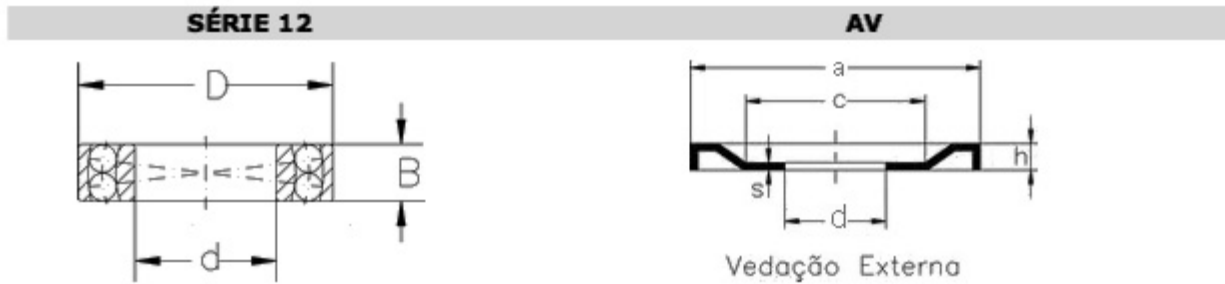

**Anéis Nilos AV**

Ref.	SÉRIE 12			Ref.	AV				
Rolam.	d	D	B	Anéis Nilos	a	d	c	s	h
1200	10	30	9	1200 AV	27,5	10	18	0,3	1,8
1201	12	32	10	1201 AV	30	12	20	0,3	1,8
1202	15	35	11	1202 AV	32,8	15	22	0,3	2
1203	17	40	12	1203 AV	36,8	17	26	0,3	2
1204	20	47	14	1204 AV	41,9	20	29	0,3	2
1205	25	52	15	1205 AV	47,8	25	35	0,3	2,5
1206	30	62	16	1206 AV	56,2	30	44	0,3	2,5
1207	35	72	17	1207 AV	64,8	35	48	0,3	2,5
1208	40	80	18	1208 AV	74,6	40	54	0,3	2,5
1209	45	85	19	1209 AV	77,8	45	61	0,3	3
1210	50	90	20	1210 AV	82,8	50	67	0,3	3
1211	55	100	21	1211 AV	93,5	55	76	0,3	3
1212	60	110	22	1212 AV	100,8	60	85	0,3	3
1213	65	120	23	1213 AV	110,5	65	90	0,3	3
1214	70	125	24	1214 AV	115,8	70	95	0,3	3,5
1215	75	130	25	1215 AV	122	75	100	0,5	3,5
1216	80	140	26	1216 AV	129	80	106	0,5	3,5
1217	85	150	28	1217 AV	138,5	85	115	0,5	3,5
1218	90	160	30	1218 AV	148	90	124	0,5	3,5
1219	95	170	32	1219 AV	157,5	95	130	0,5	3,5
1220	100	180	34	1220 AV	167	100	135	0,5	4
1221	105	190	36	1221 AV	174	105	140	0,5	4
1222	110	200	38	1222 AV	184	110	150	0,5	4