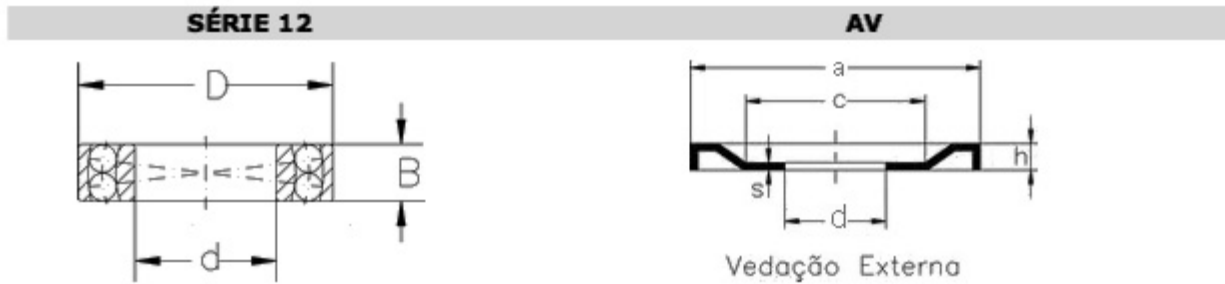

Anéis Nilos AV

Ref.	SÉRIE 12			Ref.	AV				
Rolam.	d	D	B	Anéis Nilos	a	d	c	s	h
1200	10	30	9	1200 AV	27,5	10	18	0,3	1,8
1201	12	32	10	1201 AV	30	12	20	0,3	1,8
1202	15	35	11	1202 AV	32,8	15	22	0,3	2
1203	17	40	12	1203 AV	36,8	17	26	0,3	2
1204	20	47	14	1204 AV	41,9	20	29	0,3	2
1205	25	52	15	1205 AV	47,8	25	35	0,3	2,5
1206	30	62	16	1206 AV	56,2	30	44	0,3	2,5
1207	35	72	17	1207 AV	64,8	35	48	0,3	2,5
1208	40	80	18	1208 AV	74,6	40	54	0,3	2,5
1209	45	85	19	1209 AV	77,8	45	61	0,3	3
1210	50	90	20	1210 AV	82,8	50	67	0,3	3
1211	55	100	21	1211 AV	93,5	55	76	0,3	3
1212	60	110	22	1212 AV	100,8	60	85	0,3	3
1213	65	120	23	1213 AV	110,5	65	90	0,3	3
1214	70	125	24	1214 AV	115,8	70	95	0,3	3,5
1215	75	130	25	1215 AV	122	75	100	0,5	3,5
1216	80	140	26	1216 AV	129	80	106	0,5	3,5
1217	85	150	28	1217 AV	138,5	85	115	0,5	3,5
1218	90	160	30	1218 AV	148	90	124	0,5	3,5
1219	95	170	32	1219 AV	157,5	95	130	0,5	3,5
1220	100	180	34	1220 AV	167	100	135	0,5	4
1221	105	190	36	1221 AV	174	105	140	0,5	4
1222	110	200	38	1222 AV	184	110	150	0,5	4